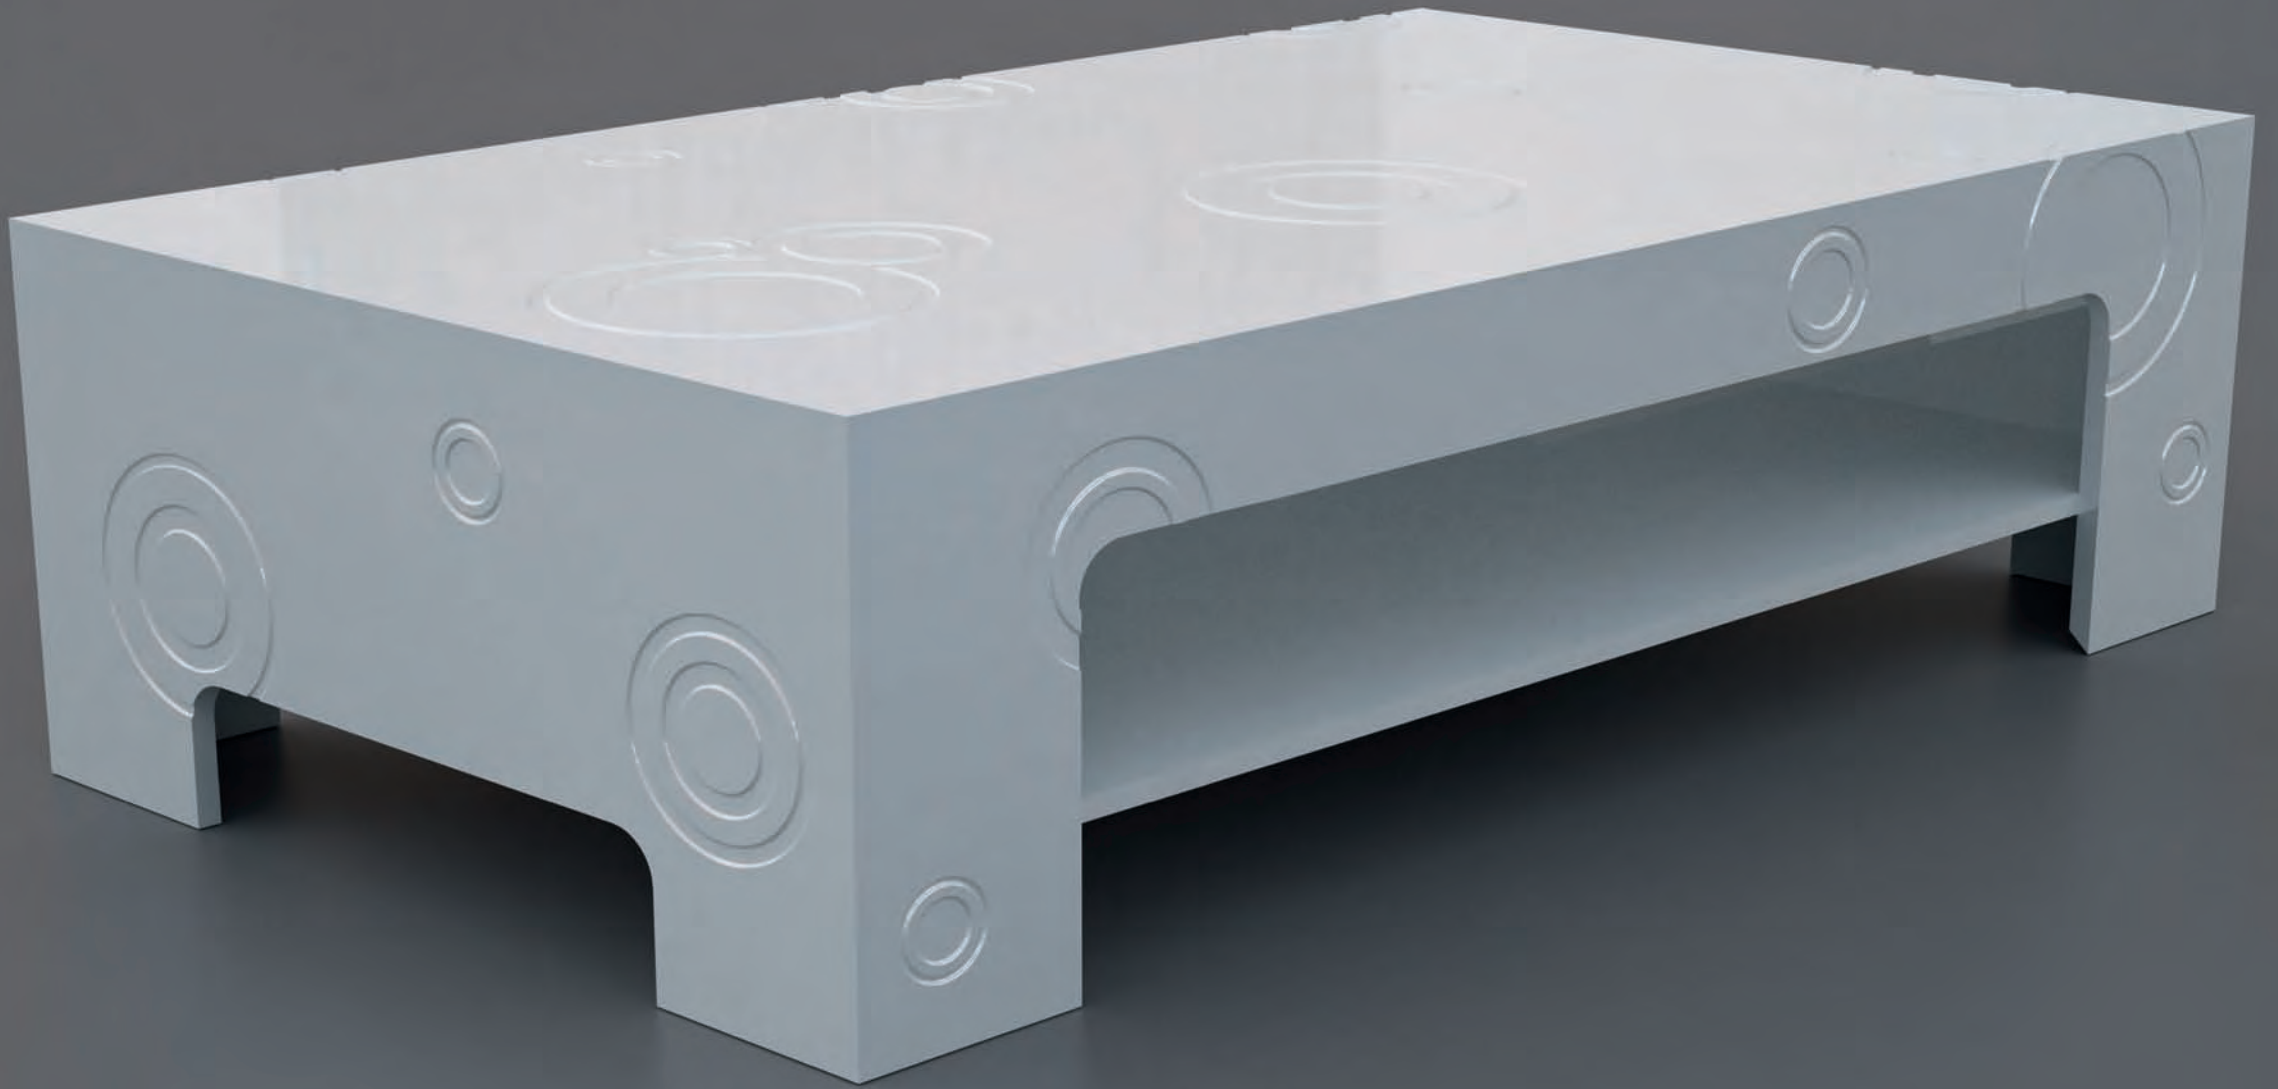

39 cms.

 207 ORO PINTADO BRILLO PAINTED GOLD SHINE ЗОЛОТО БЛЕСТЯЩЕЕ (ПОКРАСКА)	 203 ALUMINIO PINTADO BRILLO PAINTED ALUMINIUM SHINE АЛЮМИНИЙ БЛЕСТЯЩИЙ (ПОКРАСКА)
 201 NEGRO BRILLO BLACK SHINE ЧЕРНЫЙ БЛЕСТЯЩИЙ	 200 BLANCO BRILLO WHITE SHINE БЕЛЫЙ БЛЕСТЯЩИЙ
 205 PAN DE ORO SEMIBRILLO GOLD LEAF SEMI-SHINE ЗОЛОТАЯ ФОЛЬГА	 204 PAN DE PLATA SEMIBRILLO SILVER LEAF SEMI-SHINE СЕРЕБРЯНАЯ ФОЛЬГА