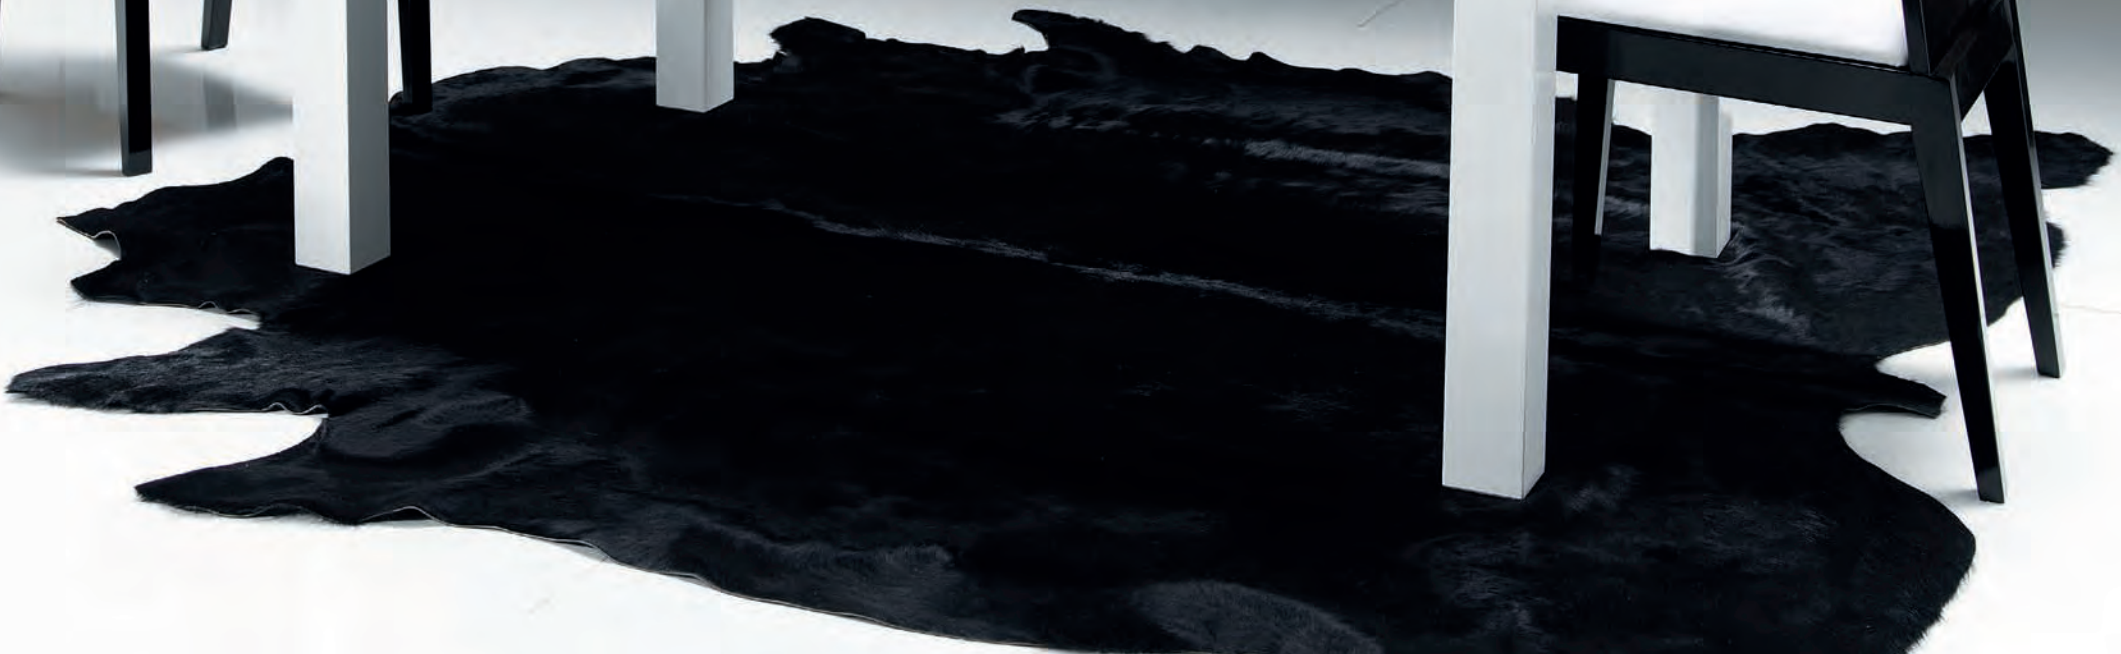

39 cms.

 207 ORO PINTADO BRILLO PAINTED GOLD SHINE ЗОЛОТО БЛЕСТЯЩЕЕ (ПОКРАСКА)	 203 ALUMINIO PINTADO BRILLO PAINTED ALUMINIUM SHINE АЛЮМИНИЙ БЛЕСТЯЩИЙ (ПОКРАСКА)
 201 NEGRO BRILLO BLACK SHINE ЧЕРНЫЙ БЛЕСТЯЩИЙ	 200 BLANCO BRILLO WHITE SHINE БЕЛЫЙ БЛЕСТЯЩИЙ
 205 PAN DE ORO SEMIBRILLO GOLD LEAF SEMI-SHINE ЗОЛОТАЯ ФОЛЬГА	 204 PAN DE PLATA SEMIBRILLO SILVER LEAF SEMI-SHINE СЕРЕБРЯНАЯ ФОЛЬГА