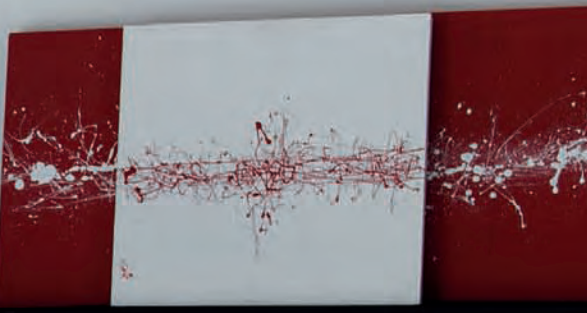

39 cms.

 207 ORO PINTADO BRILLO PAINTED GOLD SHINE ЗОЛОТО БЛЕСТЯЩЕЕ (ПОКРАСКА)	 203 ALUMINIO PINTADO BRILLO PAINTED ALUMINIUM SHINE АЛЮМИНИЙ БЛЕСТЯЩИЙ (ПОКРАСКА)
 201 NEGRO BRILLO BLACK SHINE ЧЕРНЫЙ БЛЕСТЯЩИЙ	 200 BLANCO BRILLO WHITE SHINE БЕЛЫЙ БЛЕСТЯЩИЙ
 205 PAN DE ORO SEMIBRILLO GOLD LEAF SEMI-SHINE ЗОЛОТАЯ ФОЛЬГА	 204 PAN DE PLATA SEMIBRILLO SILVER LEAF SEMI-SHINE СЕРЕБРЯНАЯ ФОЛЬГА

207
ORO PINTADO BRILLO
PAINTED GOLD SHINE
ЗОЛОТО БЛЕСТЯЩЕЕ
(ПОКРАСКА)

203
ALUMINIO PINTADO BRILLO
PAINTED ALUMINIUM SHINE
АЛЮМИНИЙ БЛЕСТЯЩИЙ
(ПОКРАСКА)

201
NEGRO BRILLO
BLACK SHINE
ЧЕРНЫЙ БЛЕСТЯЩИЙ

200
BLANCO BRILLO
WHITE SHINE
БЕЛЫЙ БЛЕСТЯЩИЙ